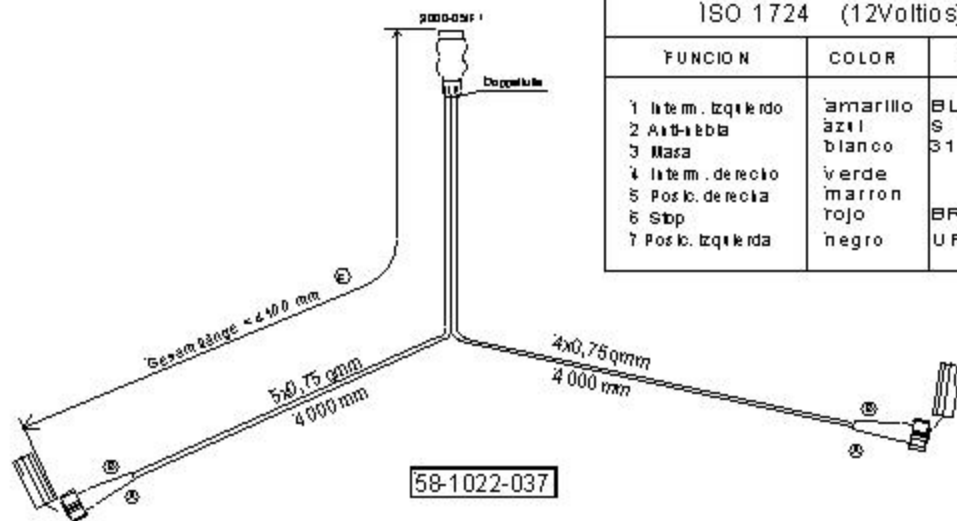

ANSCHLUSSPLAN 7 POLIGE STECKDOSE

ISO 1724 (12Voltios)

FUNCION	COLOR	LF21-00	LF23-00
1 Intem. izquierdo	amarillo	BL	-
2 Anti-choque	azul	S	-
3 Masa	blanco	31	31
4 Intem. derecho	verde	-	BL
5 Posic. derecha	marron	-	UR
6 Stop	rojo	BR	BR
7 Posic. izquierda	negro	UR	-