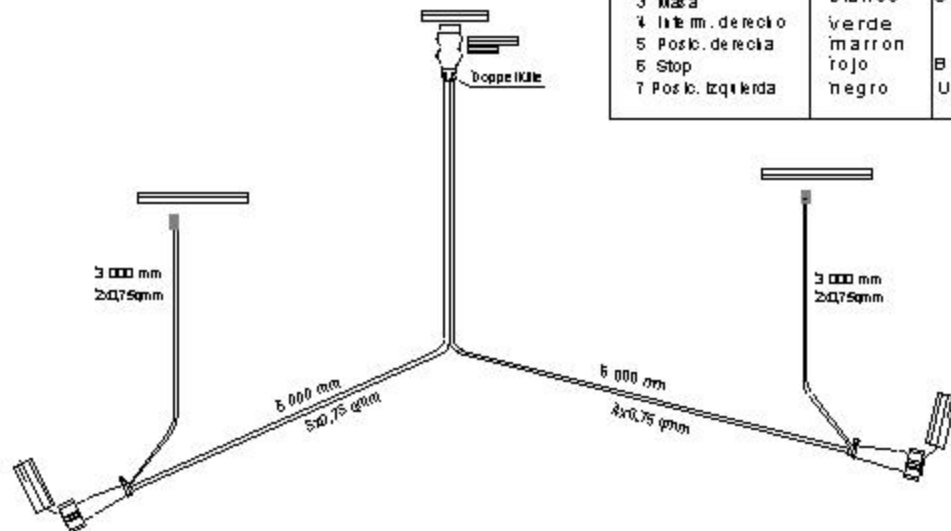

ANSCHLUSSPLAN 7 POLIGE STECKDOSE

ISO 1724 (12Voltios)

FUNCIÓN	COLO R	LF21-00	LF23-00
1 Intem. izquierdo	amarillo	BL	-
2 Anti-lluvia	azul	S	-
3 Masa	blanco	31	31
4 Intem. derecho	verde	-	BL
5 Posic. derecha	marron	-	UR
6 Stop	rojo	BR	BR
7 Posic. izquierda	negro	UR	-

	Bestell-Nr.	58-1151-17
	51 323	

ASPOCK
SYSTEMS